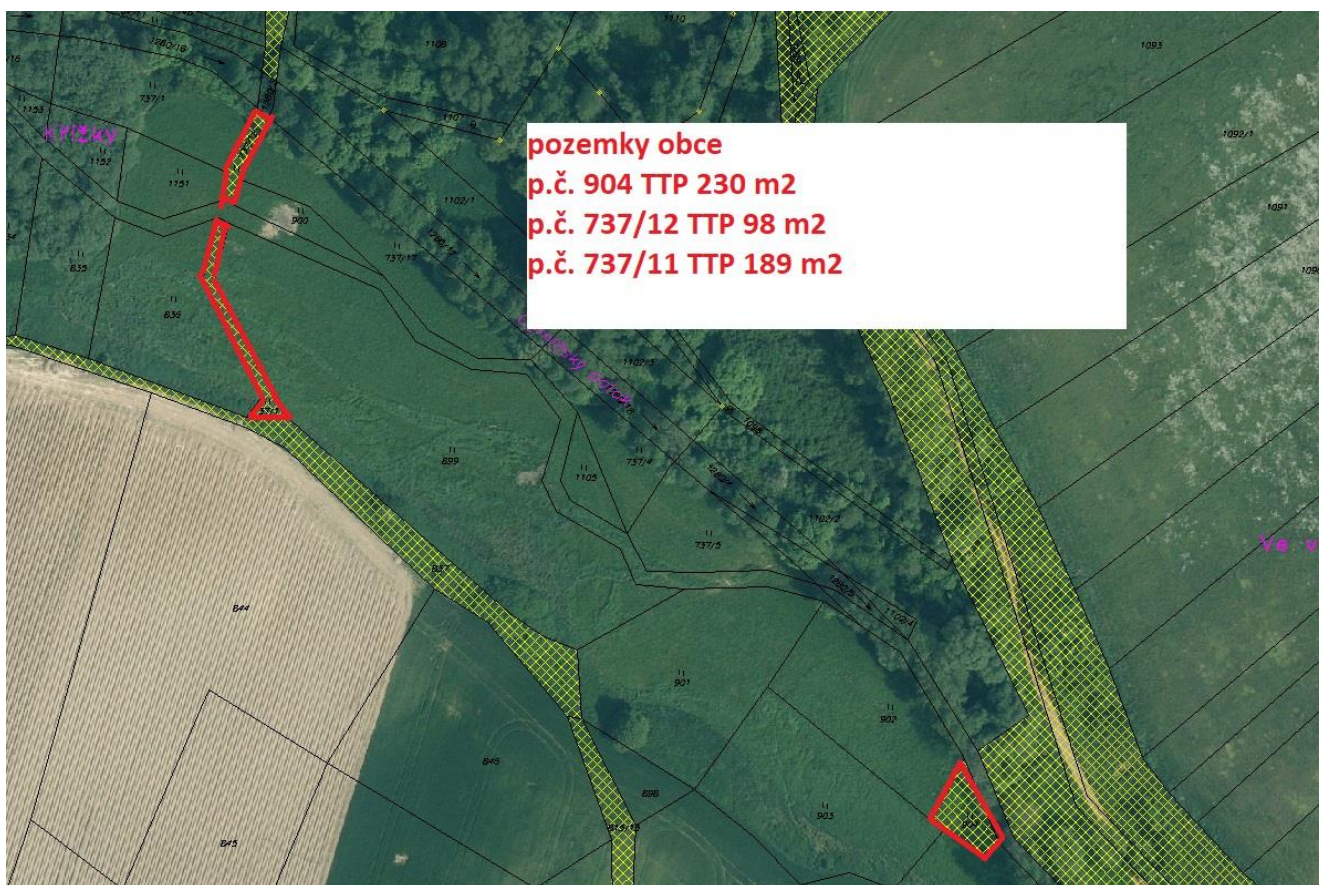

## Oznámení záměru směny pozemku

Město Rabí oznamuje, v souladu s §39 odst. 1 zákona č.128/200 Sb., o obcích, ve znění pozdějších změn a doplňků, záměr směny pozemků p.č. KN: 904, 737/11, 737/12, 1000, 1269 (4373 m<sup>2</sup>) v k.ú. Bojanovice pod Rabím ve vlastnictví města Rabí za pozemky p.č. KN: 297, 824, 737/9, 737/8, 823, 737/7, 1280/9, 1204/9 1280/12 (4157 m<sup>2</sup>) v k.ú. Bojanovice pod Rabím.