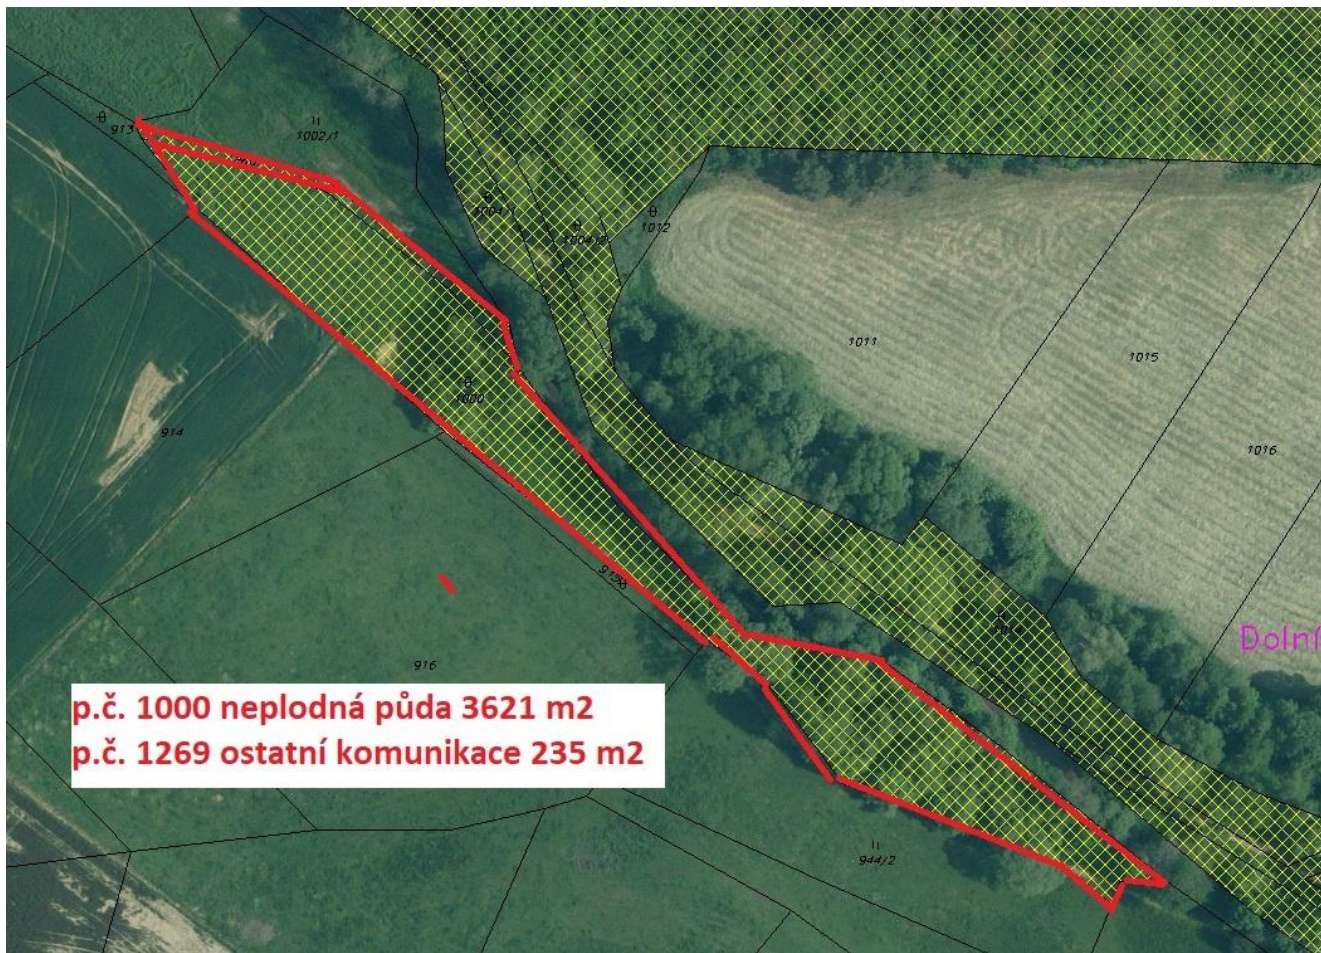

## Oznámení záměru směny pozemku

Město Rabí oznamuje, v souladu s §39 odst. 1 zákona č.128/200 Sb., o obcích, ve znění pozdějších změn a doplňků, záměr směny pozemků p.č. KN: 904, 737/11, 737/12, 1000, 1269 (4373 m<sup>2</sup>) v k.ú. Bojanovice pod Rabím ve vlastnictví města Rabí za pozemky p.č. KN: 297, 824, 737/9, 737/8, 823, 737/7, 1280/9, 1204/9 1280/12 (4157 m<sup>2</sup>) v k.ú. Bojanovice pod Rabím.